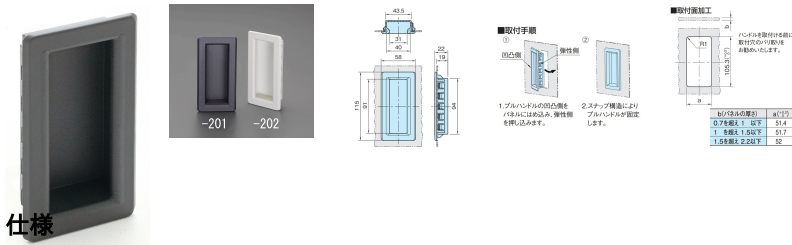

品番：EA948BL-201

品名：プルハンドル(ブラック)

販売価格	650円(税抜) / 715円(税込)		
カタログ価格	650円(税抜) / 715円(税込)		
在庫数	最新在庫: 8 (2026/06/30 19:52現在)		
商品入数	1	販売単位	個
カタログページ	1205ページ		

仕様

メーカー	イマオコーポレーション	型番	FPHW115
プレートサイズ	58×115mm	プレート厚み	3mm
取手内寸	31×91mm	深さ	22mm
使用温度	0～80℃	材質	ポリアミド(ガラス繊維強化)
色	黒	質量	42g

はめ込み式、スナップ構造のため、取付けが簡単です。

スライドドアの開閉に適しています。

ハンドルを取付ける前に、取付穴のバリ取りをお勧めいたします。

【取付手順】

1. プルハンドルの凹凸側をパネルにはめ込み、弾性側を押し込みます。
2. スナップ構造によりプルハンドルが固定します。

RoHS対応品

※高温または多湿の条件下でご使用の場合は、樹脂の材料特性を劣化させる恐れがあります。

株式会社エスコ