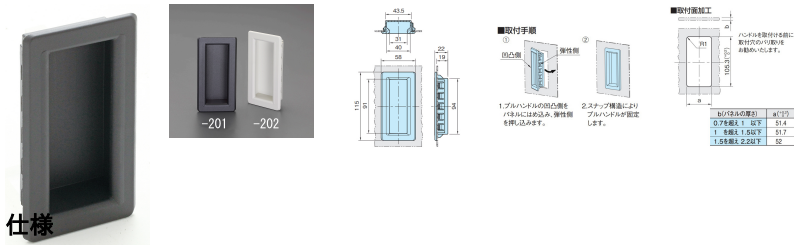

品番：EA948BL-201

品名：プルハンドル(ブラック)

販売価格	650円(税抜) / 715円(税込)		
カタログ価格	650円(税抜) / 715円(税込)		
在庫数	最新在庫: 8 (2026/04/10 20:33現在)		
商品入数	1	販売単位	個
カタログページ	1205ページ		

仕様

メーカー	イマオコーポレーション	型番	FPHW115
プレートサイズ	58×115mm	プレート厚み	3mm
取手内寸	31×91mm	深さ	22mm
使用温度	0～80℃	材質	ポリアミド(ガラス繊維強化)
色	黒	質量	42g

はめ込み式、スナップ構造のため、取付けが簡単です。

スライドドアの開閉に適しています。

ハンドルを取付ける前に、取付穴のバリ取りをお勧めいたします。

【取付手順】

1. プルハンドルの凹凸側をパネルにはめ込み、弾性側を押し込みます。
2. スナップ構造によりプルハンドルが固定します。

RoHS対応品

※高温または多湿の条件下でご使用の場合は、樹脂の材料特性を劣化させる恐れがあります。

株式会社エスコ