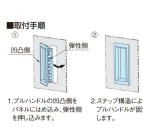

品番：EA948BL-202

品名：プルハンドル(ホワイト)

販売価格	745円(税抜) / 820円(税込)		
カタログ価格	745円(税抜) / 820円(税込)		
在庫数	最新在庫: 3 (2026/06/30 18:54現在)		
商品入数	1	販売単位	個
カタログページ	1205ページ		

仕様

メーカー	イマオコーポレーション	型番	FPHW115-CL
プレートサイズ	58×115mm	プレート厚み	3mm
取手内寸	31×91mm	深さ	22mm
使用温度	0～80℃	材質	ポリアミド(ガラス繊維強化)
色	白	質量	42g

はめ込み式、スナップ構造のため、取付けが簡単です。

スライドドアの開閉に適しています。

ハンドルを取付ける前に、取付穴のバリ取りをお勧めいたします。

【取付手順】

1. プルハンドルの凹凸側をパネルにはめ込み、弾性側を押し込みます。
2. スナップ構造によりプルハンドルが固定します。

RoHS対応品

※高温または多湿の条件下でご使用の場合は、樹脂の材料特性を劣化させる恐れがあります。

株式会社エスコ