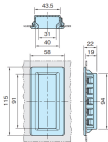

品番：EA948BL-202

品名：プルハンドル(ホワイト)

販売価格	745円(税抜) / 820円(税込)		
カタログ価格	745円(税抜) / 820円(税込)		
在庫数	最新在庫: 3 (2026/06/30 18:54現在)		
商品入数	1	販売単位	個
カタログページ	1205ページ		

仕様

メーカー	イマオコーポレーション	型番	FPHW115-CL
プレートサイズ	58×115mm	プレート厚み	3mm
取手内寸	31×91mm	深さ	22mm
使用温度	0～80℃	材質	ポリアミド(ガラス繊維強化)
色	白	質量	42g

はめ込み式、スナップ構造のため、取付けが簡単です。

スライドドアの開閉に適しています。

ハンドルを取付ける前に、取付穴のバリ取りをお勧めいたします。

【取付手順】

1. プルハンドルの凹凸側をパネルにはめ込み、弾性側を押し込みます。
2. スナップ構造によりプルハンドルが固定します。

RoHS対応品

※高温または多湿の条件下でご使用の場合は、樹脂の材料特性を劣化させる恐れがあります。

株式会社エスコ