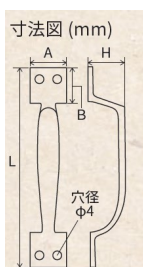

品番：EA948BM-137

品名：20.0mm フランス取手(マットホワイト)

販売価格	325円(税抜) / 358円(税込)		
カタログ価格	325円(税抜) / 358円(税込)		
在庫数	最新在庫: 9 (2026/06/30 19:48現在)		
商品入数	1	販売単位	個
カタログページ	1205ページ		

#### 仕様

サイズ(mm)	ねじ穴: φ4.0 ねじ間:93 幅:20 高さ:19	サイズ	L:105mm、H:19mm、A:20mm、B:19.5mm
カラー	マットホワイト	材質	亜鉛ダイカスト
取付穴径	4.0mm	付属品	鉄+皿木ねじ(頭塗装)2.7×16(4本)
焼付塗装仕上げ			
各種ボックス・収納の扉・フタ部分に。オーディオラック、食器棚など。			
落ち着いた風合いのマット塗装仕上げです。			