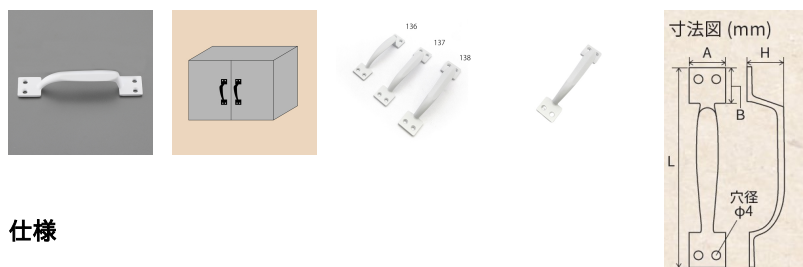

品番：EA948BM-138

品名：22.0mm フランス取手(マットホワイト)

販売価格	350円(税抜) / 385円(税込)		
カタログ価格	350円(税抜) / 385円(税込)		
在庫数	最新在庫: 3 (2026/06/30 19:48現在)		
商品入数	1	販売単位	個
カタログページ	1205ページ		

#### 仕様

サイズ(mm)	ねじ穴: φ4.0 ねじ間: 105 幅: 22 高さ: 24	サイズ	L: 120mm、H: 24mm、A: 22mm、B: 21mm
カラー	マットホワイト	材質	亜鉛ダイカスト
取付穴径	4.0mm	付属品	鉄+皿木ねじ(頭塗装) 2.7×16(4本)
焼付塗装仕上げ			
各種ボックス・収納の扉・フタ部分に。オーディオラック、食器棚など。			
落ち着いた風合いのマット塗装仕上げです。			