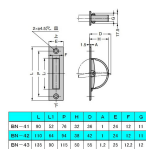

品番：EA948BN-41

品名：90x24mm 回転取手(ステンズ製)

販売価格	1,250円(税抜) / 1,375円(税込)		
カタログ価格	1,250円(税抜) / 1,375円(税込)		
在庫数	最新在庫: 2 (2026/04/10 18:58現在)		
商品入数	1	販売単位	個
カタログページ	1358ページ		

仕様

サイズ	90×24mm	厚み	1.5mm
深さ	34.5mm	ねじ間	76mm
取付穴径	4.5mm	許容荷重	13kg
材質	SUS304(サテン仕上げ)	重量	49g
付属品	十字穴付皿木ねじ3.5×22		

扉の木口や点検口など、表面に突起物を出したくない場所での使用に最適です。

※縦付けの場合、上下を正しく取り付けてください。

RoHS2 10物質対応品

代替品

	品番 EA951CE-1 コメント 100x22mm
------------------------------------------------------------------------------------	-------------------------------