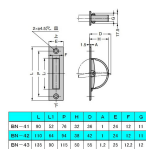

品番：EA948BN-43

品名：135x25mm 回転取手(ステンズ製)

販売価格	2,480円(税抜) / 2,728円(税込)		
カタログ価格	2,480円(税抜) / 2,728円(税込)		
在庫数	最新在庫: 3 (2026/04/10 21:59現在)		
商品入数	1	販売単位	個
カタログページ	1358ページ		

仕様

サイズ	135×25mm	厚み	1.5mm
深さ	53.5mm	ねじ間	115mm
取付穴径	4.5mm	許容荷重	7.5kg
材質	SUS304(サテン仕上げ)	重量	88g
付属品	十字穴付皿木ねじ3.5×25		

扉の木口や点検口など、表面に突起物を出したくない場所での使用に最適です。

※縦付けの場合、上下を正しく取り付けてください。

RoHS2 10物質対応品

株式会社エスコ

大阪府大阪市西区立売堀3丁目8番14号 06-6532-6226(代表)

© 2018 ESCO Co.,Ltd.