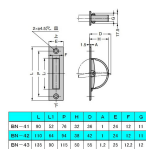

品番：EA948BN-43

品名：135x25mm 回転取手(ステンズ製)

販売価格	2,480円(税抜) / 2,728円(税込)		
カタログ価格	2,480円(税抜) / 2,728円(税込)		
在庫数	最新在庫: 3 (2026/04/10 20:57現在)		
商品入数	1	販売単位	個
カタログページ	1358ページ		

#### 仕様

サイズ	135×25mm	厚み	1.5mm
深さ	53.5mm	ねじ間	115mm
取付穴径	4.5mm	許容荷重	7.5kg
材質	SUS304(サテン仕上げ)	重量	88g
付属品	十字穴付皿木ねじ3.5×25		

扉の木口や点検口など、表面に突起物を出したくない場所での使用に最適です。

※縦付けの場合、上下を正しく取り付けてください。

RoHS2 10物質対応品