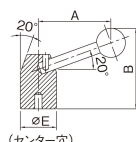

品番：EA948CA-121

品名：50mm/M10 [スチール製]雌ねじロックンぐレバー

販売価格	1,000円(税抜) / 1,100円(税込)		
カタログ価格	1,000円(税抜) / 1,100円(税込)		
在庫数	最新在庫: 3 (2026/04/30 19:30現在)		
商品入数	1	販売単位	個
カタログページ	1211ページ		

仕様

メーカー	イマオコーポレーション	型番	LL50T
ねじサイズ	M10	レバー長さ	50mm
ハンドル全高	55mm	材質	ボス:S45C(メラミン塗装)、 シャフト:SS400(メラミン塗装)、 グリップ:ABS樹脂
質量	142g		
RoHS対応品			
※ボスとシャフトは接着固定されていますので、取外しできません。			