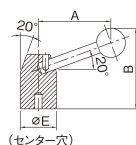

品番：EA948CA-121

品名：50mm/M10 [スチール製]雌ねじロックンぐレバー

販売価格	1,000円(税抜) / 1,100円(税込)		
カタログ価格	1,000円(税抜) / 1,100円(税込)		
在庫数	最新在庫: 3 (2026/06/30 18:56現在)		
商品入数	1	販売単位	個
カタログページ	1211ページ		

仕様

メーカー	イマオコーポレーション	型番	LL50T
ねじサイズ	M10	レバー長さ	50mm
ハンドル全高	55mm	材質	ボス:S45C(メラミン塗装)、 シャフト:SS400(メラミン塗装)、 グリップ:ABS樹脂
質量	142g		
RoHS対応品			
※ボスとシャフトは接着固定されていますので、取外しできません。			