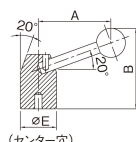

品番：EA948CA-123

品名：100mm/M16 [スチール製]雌ねじロックンぐレバー

販売価格	1,590円(税抜) / 1,749円(税込)		
カタログ価格	1,590円(税抜) / 1,749円(税込)		
在庫数	最新在庫: 3 (2026/06/30 19:48現在)		
商品入数	1	販売単位	個
カタログページ	1211ページ		

#### 仕様

メーカー	イマオコーポレーション	型番	LL100T
ねじサイズ	M16	レバー長さ	100mm
ハンドル全高	90mm	材質	ボス:S45C(メラミン塗装)、 シャフト:SS400(メラミン塗装)、 グリップ:ABS樹脂
質量	420g		

RoHS対応品

※ボスとシャフトは接着固定されていますので、取外しできません。