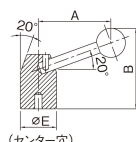

品番：EA948CA-123

品名：100mm/M16 [スチール製]雌ねじロックンぐレバー

販売価格	1,590円(税抜) / 1,749円(税込)		
カタログ価格	1,590円(税抜) / 1,749円(税込)		
在庫数	最新在庫: 3 (2026/04/30 20:41現在)		
商品入数	1	販売単位	個
カタログページ	1211ページ		

仕様

メーカー	イマオコーポレーション	型番	LL100T
ねじサイズ	M16	レバー長さ	100mm
ハンドル全高	90mm	材質	ボス:S45C(メラミン塗装)、 シャフト:SS400(メラミン塗装)、 グリップ:ABS樹脂
質量	420g		