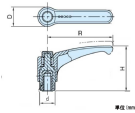

品番：EA948CB-203

品名：M5x20mm 雄ねじクランプレバー(操作バグ-付)

販売価格	515円(税抜) / 567円(税込)		
カタログ価格	515円(税抜) / 567円(税込)		
在庫数	最新在庫: 4 (2026/06/30 21:57現在)		
商品入数	1	販売単位	個
カタログページ	1212ページ		

仕様

メーカー	イマオコーポレーション	型番	EAL30X20
ねじサイズ	M5X20	レバー長さ	30mm
高さ	30mm	歯数	18
使用温度	-30~130℃	材質	レバー・ボス部、ボタン:ポリアミド(ガラス繊維強化) ねじ:亜鉛メッキ(S10C)
質量	7g		

レバー部全体の曲線デザインが快適な握り感を与えます。

本体下部にローレットが施してありますので、初期の締付け作業が楽にできます。

RoHS対応品

※高温または多湿の条件下でご使用の場合は、樹脂の材料特性を劣化させる恐れがあります。

株式会社エスコ

大阪府大阪市西区立売堀3丁目8番14号 06-6532-6226(代表)

© 2018 ESCO Co.,Ltd.