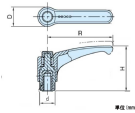

品番：EA948CB-204

品名：M6x10mm 雄ねじクランプレバー(操作バ[®]-付)

販売価格	515円(税抜) / 567円(税込)		
カタログ価格	515円(税抜) / 567円(税込)		
在庫数	最新在庫: 8 (2026/06/30 21:57現在)		
商品入数	1	販売単位	個
カタログページ	1212ページ		

仕様

メーカー	イマオコーポレーション	型番	EAL30AX10
ねじサイズ	M6X10	レバー長さ	30mm
高さ	30mm	歯数	18
使用温度	-30~130℃	材質	レバー・ボス部、ボタン:ポリアミド(ガラス繊維強化) ねじ:亜鉛メッキ(S10C)
質量	8g		

レバー部全体の曲線デザインが快適な握り感を与えます。

本体下部にローレットが施してありますので、初期の締付け作業が楽にできます。

RoHS対応品

※高温または多湿の条件下でご使用の場合は、樹脂の材料特性を劣化させる恐れがあります。

株式会社エスコ

大阪府大阪市西区立売堀3丁目8番14号 06-6532-6226(代表)

© 2018 ESCO Co.,Ltd.