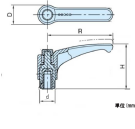

品番：EA948CB-209

品名：M6x40mm 雄ねじクランプレバー(操作バグ-付)

販売価格	515円(税抜) / 567円(税込)		
カタログ価格	515円(税抜) / 567円(税込)		
在庫数	最新在庫: 2 (2026/06/30 22:54現在)		
商品入数	1	販売単位	個
カタログページ	1212ページ		

#### 仕様

メーカー	イマオコーポレーション	型番	EAL30AX40
ねじサイズ	M6X40	レバー長さ	30mm
高さ	30mm	歯数	18
使用温度	-30~130℃	材質	レバー・ボス部、ボタン:ポリアミド(ガラス繊維強化) ねじ:亜鉛メッキ(S10C)
質量	14g		

レバー部全体の曲線デザインが快適な握り感を与えます。

本体下部にローレットが施してありますので、初期の締付け作業が楽にできます。