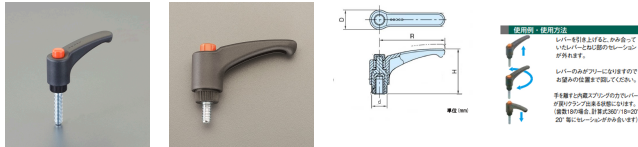

品番：EA948CB-214

品名：M6x16mm 雄ねじクランプレバー(操作バ[®]-付)

| | | | |
|---------|------------------------------|------|---|
| 販売価格 | 555円(税抜) / 611円(税込) | | |
| カタログ価格 | 555円(税抜) / 611円(税込) | | |
| 在庫数 | 最新在庫: 1 (2026/06/30 21:58現在) | | |
| 商品入数 | 1 | 販売単位 | 個 |
| カタログページ | 1212ページ | | |

仕様

| | | | |
|-------|-------------|-------|--|
| メーカー | イマオコーポレーション | 型番 | EAL44AX16 |
| ねじサイズ | M6X16 | レバー長さ | 44mm |
| 高さ | 32.5mm | 歯数 | 18 |
| 使用温度 | -30~130℃ | 材質 | レバー・ボス部、ボタン:ポリアミド(ガラス繊維強化) ねじ:亜鉛メッキ(S10C) |
| 質量 | 14g | | |

レバー部全体の曲線デザインが快適な握り感を与えます。

本体下部にローレットが施してありますので、初期の締付け作業が楽にできます。

RoHS対応品

※高温または多湿の条件下でご使用の場合は、樹脂の材料特性を劣化させる恐れがあります。

株式会社エスコ

大阪府大阪市西区立売堀3丁目8番14号 06-6532-6226(代表)

© 2018 ESCO Co.,Ltd.