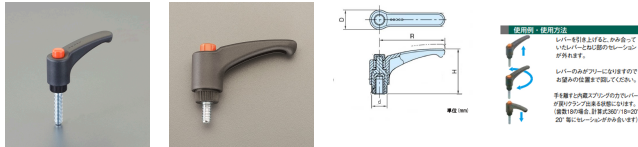

品番：EA948CB-214

品名：M6x16mm 雄ねじクランプレバー(操作バ^ッ -付)

販売価格	555円(税抜) / 611円(税込)		
カタログ価格	555円(税抜) / 611円(税込)		
在庫数	最新在庫: 1 (2026/06/30 22:55現在)		
商品入数	1	販売単位	個
カタログページ	1212ページ		

仕様

メーカー	イマオコーポレーション	型番	EAL44AX16
ねじサイズ	M6X16	レバー長さ	44mm
高さ	32.5mm	歯数	18
使用温度	-30~130℃	材質	レバー・ボス部、ボタン:ポリアミド(ガラス繊維強化) ねじ:亜鉛メッキ(S10C)
質量	14g		

レバー部全体の曲線デザインが快適な握り感を与えます。

本体下部にローレットが施してありますので、初期の締付け作業が楽にできます。

RoHS対応品

※高温または多湿の条件下でご使用の場合は、樹脂の材料特性を劣化させる恐れがあります。

株式会社エスコ

大阪府大阪市西区立売堀3丁目8番14号 06-6532-6226(代表)

© 2018 ESCO Co.,Ltd.