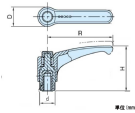

品番：EA948CB-215

品名：M6x20mm 雄ねじクランプレバー(操作バ[®]-付)

販売価格	555円(税抜) / 611円(税込)		
カタログ価格	555円(税抜) / 611円(税込)		
在庫数	最新在庫: 3 (2026/06/30 22:54現在)		
商品入数	1	販売単位	個
カタログページ	1212ページ		

仕様

メーカー	イマオコーポレーション	型番	EAL44AX20
ねじサイズ	M6X20	レバー長さ	44mm
高さ	32.5mm	歯数	18
使用温度	-30~130℃	材質	レバー・ボス部、ボタン:ポリアミド(ガラス繊維強化) ねじ:亜鉛メッキ(S10C)
質量	15g		

レバー部全体の曲線デザインが快適な握り感を与えます。

本体下部にローレットが施してありますので、初期の締付け作業が楽にできます。

RoHS対応品

※高温または多湿の条件下でご使用の場合は、樹脂の材料特性を劣化させる恐れがあります。

株式会社エスコ

大阪府大阪市西区立売堀3丁目8番14号 06-6532-6226(代表)

© 2018 ESCO Co.,Ltd.