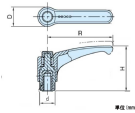

品番：EA948CB-215

品名：M6x20mm 雄ねじクランプレバー(操作バ^o-付)

販売価格	555円(税抜) / 611円(税込)		
カタログ価格	555円(税抜) / 611円(税込)		
在庫数	最新在庫: 3 (2026/06/30 21:57現在)		
商品入数	1	販売単位	個
カタログページ	1212ページ		

仕様

メーカー	イマオコーポレーション	型番	EAL44AX20
ねじサイズ	M6X20	レバー長さ	44mm
高さ	32.5mm	歯数	18
使用温度	-30~130℃	材質	レバー・ボス部、ボタン:ポリアミド(ガラス繊維強化) ねじ:亜鉛メッキ(S10C)
質量	15g		

レバー部全体の曲線デザインが快適な握り感を与えます。

本体下部にローレットが施してありますので、初期の締付け作業が楽にできます。

RoHS対応品

※高温または多湿の条件下でご使用の場合は、樹脂の材料特性を劣化させる恐れがあります。

株式会社エスコ

大阪府大阪市西区立売堀3丁目8番14号 06-6532-6226(代表)

© 2018 ESCO Co.,Ltd.