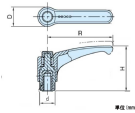

品番：EA948CB-216

品名：M6x25mm 雄ねじクランプレバー(操作バ[®]-付)

販売価格	555円(税抜) / 611円(税込)		
カタログ価格	555円(税抜) / 611円(税込)		
在庫数	最新在庫: 2 (2026/06/30 21:57現在)		
商品入数	1	販売単位	個
カタログページ	1212ページ		

仕様

メーカー	イマオコーポレーション	型番	EAL44AX25
ねじサイズ	M6X25	レバー長さ	44mm
高さ	32.5mm	歯数	18
使用温度	-30~130℃	材質	レバー・ボス部、ボタン:ポリアミド(ガラス繊維強化) ねじ:亜鉛メッキ(S10C)
質量	16g		

レバー部全体の曲線デザインが快適な握り感を与えます。

本体下部にローレットが施してありますので、初期の締付け作業が楽にできます。

RoHS対応品

※高温または多湿の条件下でご使用の場合は、樹脂の材料特性を劣化させる恐れがあります。

株式会社エスコ

大阪府大阪市西区立売堀3丁目8番14号 06-6532-6226(代表)

© 2018 ESCO Co.,Ltd.