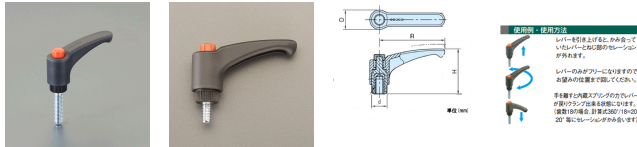

品番：EA948CB-219

品名：M6x16mm 雄ねじクランプレバー(操作バグ-付)

販売価格	570円(税抜) / 627円(税込)		
カタログ価格	570円(税抜) / 627円(税込)		
在庫数	最新在庫: 4 (2026/06/30 22:54現在)		
商品入数	1	販売単位	個
カタログページ	1212ページ		

仕様

メーカー	イマオコーポレーション	型番	EAL63X16
ねじサイズ	M6X16	レバー長さ	63mm
高さ	43mm	歯数	20
使用温度	-30~130℃	材質	レバー・ボス部、ボタン:ポリアミド(ガラス繊維強化) ねじ:亜鉛メッキ(S10C)
質量	29g		

レバー部全体の曲線デザインが快適な握り感を与えます。

本体下部にローレットが施してありますので、初期の締付け作業が楽にできます。

RoHS対応品

※高温または多湿の条件下でご使用の場合は、樹脂の材料特性を劣化させる恐れがあります。

株式会社エスコ

大阪府大阪市西区立売堀3丁目8番14号 06-6532-6226(代表)

© 2018 ESCO Co.,Ltd.