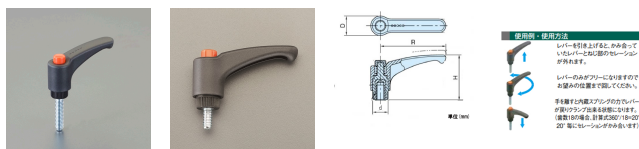

品番：EA948CB-219

品名：M6x16mm 雄ねじクランプレバー(操作バ<sup>®</sup>-付)

|         |                              |      |   |
|---------|------------------------------|------|---|
| 販売価格    | 570円(税抜) / 627円(税込)          |      |   |
| カタログ価格  | 570円(税抜) / 627円(税込)          |      |   |
| 在庫数     | 最新在庫: 4 (2026/06/30 21:51現在) |      |   |
| 商品入数    | 1                            | 販売単位 | 個 |
| カタログページ | 1212ページ                      |      |   |

#### 仕様

|       |             |       |  |
|-------|-------------|-------|--|
| メーカー  | イマオコーポレーション | 型番    | EAL63X16                                     |
| ねじサイズ | M6X16       | レバー長さ | 63mm   |
| 高さ    | 43mm        | 歯数    | 20   |
| 使用温度  | -30~130℃    | 材質    | レバー・ボス部、ボタン:ポリアミド(ガラス繊維強化)<br>ねじ:亜鉛メッキ(S10C) |
| 質量    | 29g         |       |  |

レバー部全体の曲線デザインが快適な握り感を与えます。

本体下部にローレットが施してありますので、初期の締付け作業が楽にできます。

RoHS対応品

※高温または多湿の条件下でご使用の場合は、樹脂の材料特性を劣化させる恐れがあります。