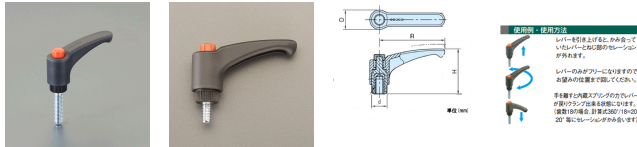

品番：EA948CB-220

品名：M6x20mm 雄ねじクランプレバー(操作バ[®]-付)

販売価格	570円(税抜) / 627円(税込)		
カタログ価格	570円(税抜) / 627円(税込)		
在庫数	最新在庫: 3 (2026/06/30 22:54現在)		
商品入数	1	販売単位	個
カタログページ	1212ページ		

仕様

メーカー	イマオコーポレーション	型番	EAL63X20
ねじサイズ	M6X20	レバー長さ	63mm
高さ	43mm	歯数	20
使用温度	-30~130℃	材質	レバー・ボス部、ボタン:ポリアミド(ガラス繊維強化) ねじ:亜鉛メッキ(S10C)
質量	30g		

レバー部全体の曲線デザインが快適な握り感を与えます。

本体下部にローレットが施してありますので、初期の締付け作業が楽にできます。

RoHS対応品

※高温または多湿の条件下でご使用の場合は、樹脂の材料特性を劣化させる恐れがあります。

株式会社エスコ

大阪府大阪市西区立売堀3丁目8番14号 06-6532-6226(代表)

© 2018 ESCO Co.,Ltd.