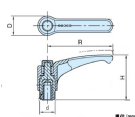

品番：EA948CB-222

品名：M6x40mm 雄ねじクランプレバー(操作バ^ッ -付)

販売価格	580円(税抜) / 638円(税込)		
カタログ価格	580円(税抜) / 638円(税込)		
在庫数	最新在庫: 3 (2026/06/30 22:48現在)		
商品入数	1	販売単位	個
カタログページ	1212ページ		

仕様

メーカー	イマオコーポレーション	型番	EAL63X40
ねじサイズ	M6X40	レバー長さ	63mm
高さ	43mm	歯数	20
使用温度	-30~130℃	材質	レバー・ボス部、ボタン:ポリアミド(ガラス繊維強化) ねじ:亜鉛メッキ(S10C)
質量	32g		

レバー部全体の曲線デザインが快適な握り感を与えます。

本体下部にローレットが施してありますので、初期の締付け作業が楽にできます。

RoHS対応品

※高温または多湿の条件下でご使用の場合は、樹脂の材料特性を劣化させる恐れがあります。

株式会社エスコ

大阪府大阪市西区立売堀3丁目8番14号 06-6532-6226(代表)

© 2018 ESCO Co.,Ltd.