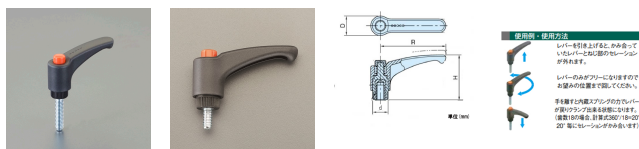

品番：EA948CB-222

品名：M6x40mm 雄ねじクランプレバー(操作バ[®]-付)

販売価格	580円(税抜) / 638円(税込)		
カタログ価格	580円(税抜) / 638円(税込)		
在庫数	最新在庫: 3 (2026/06/30 21:57現在)		
商品入数	1	販売単位	個
カタログページ	1212ページ		

仕様

メーカー	イマオコーポレーション	型番	EAL63X40
ねじサイズ	M6X40	レバー長さ	63mm
高さ	43mm	歯数	20
使用温度	-30~130℃	材質	レバー・ボス部、ボタン:ポリアミド(ガラス繊維強化) ねじ:亜鉛メッキ(S10C)
質量	32g		

レバー部全体の曲線デザインが快適な握り感を与えます。

本体下部にローレットが施してありますので、初期の締付け作業が楽にできます。

RoHS対応品

※高温または多湿の条件下でご使用の場合は、樹脂の材料特性を劣化させる恐れがあります。

株式会社エスコ

大阪府大阪市西区立売堀3丁目8番14号 06-6532-6226(代表)

© 2018 ESCO Co.,Ltd.