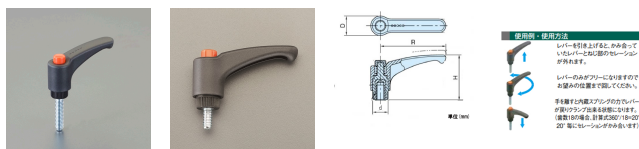

品番：EA948CB-223

品名：M8x16mm 雄ねじクランプレバー(操作バ^ッ -付)

販売価格	580円(税抜) / 638円(税込)		
カタログ価格	580円(税抜) / 638円(税込)		
在庫数	最新在庫: 1 (2026/06/30 22:56現在)		
商品入数	1	販売単位	個
カタログページ	1212ページ		

仕様

メーカー	イマオコーポレーション	型番	EAL63AX16
ねじサイズ	M6X16	レバー長さ	63mm
高さ	43mm	歯数	20
使用温度	-30~130℃	材質	レバー・ボス部、ボタン:ポリアミド(ガラス繊維強化) ねじ:亜鉛メッキ(S10C)
質量	32g		

レバー部全体の曲線デザインが快適な握り感を与えます。

本体下部にローレットが施してありますので、初期の締付け作業が楽にできます。

RoHS対応品

※高温または多湿の条件下でご使用の場合は、樹脂の材料特性を劣化させる恐れがあります。

株式会社エスコ

大阪府大阪市西区立売堀3丁目8番14号 06-6532-6226(代表)

© 2018 ESCO Co.,Ltd.