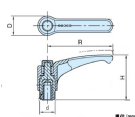

品番：EA948CB-225

品名：M8x25mm 雄ねじクランプレバー(操作バ^ッ -付)

販売価格	585円(税抜) / 644円(税込)		
カタログ価格	585円(税抜) / 644円(税込)		
在庫数	最新在庫: 4 (2026/06/30 22:55現在)		
商品入数	1	販売単位	個
カタログページ	1212ページ		

仕様

メーカー	イマオコーポレーション	型番	EAL63AX25
ねじサイズ	M6X25	レバー長さ	63mm
高さ	43mm	歯数	20
使用温度	-30~130℃	材質	レバー・ボス部、ボタン:ポリアミド(ガラス繊維強化) ねじ:亜鉛メッキ(S10C)
質量	34g		

レバー部全体の曲線デザインが快適な握り感を与えます。

本体下部にローレットが施してありますので、初期の締付け作業が楽にできます。

RoHS対応品

※高温または多湿の条件下でご使用の場合は、樹脂の材料特性を劣化させる恐れがあります。

株式会社エスコ

大阪府大阪市西区立売堀3丁目8番14号 06-6532-6226(代表)

© 2018 ESCO Co.,Ltd.