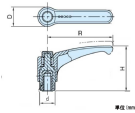

品番：EA948CB-226

品名：M8x30mm 雄ねじクランプレバー(操作バ[®]-付)

販売価格	585円(税抜) / 644円(税込)		
カタログ価格	585円(税抜) / 644円(税込)		
在庫数	最新在庫: 1 (2026/06/30 21:57現在)		
商品入数	1	販売単位	個
カタログページ	1212ページ		

仕様

メーカー	イマオコーポレーション	型番	EAL63AX30
ねじサイズ	M6X30	レバー長さ	63mm
高さ	43mm	歯数	20
使用温度	-30~130℃	材質	レバー・ボス部、ボタン:ポリアミド(ガラス繊維強化) ねじ:亜鉛メッキ(S10C)
質量	36g		

レバー部全体の曲線デザインが快適な握り感を与えます。

本体下部にローレットが施してありますので、初期の締付け作業が楽にできます。

RoHS対応品

※高温または多湿の条件下でご使用の場合は、樹脂の材料特性を劣化させる恐れがあります。

株式会社エスコ

大阪府大阪市西区立売堀3丁目8番14号 06-6532-6226(代表)

© 2018 ESCO Co.,Ltd.