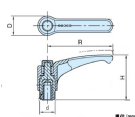

品番：EA948CB-226

品名：M8x30mm 雄ねじクランプレバー(操作バ[®]-付)

販売価格	585円(税抜) / 644円(税込)		
カタログ価格	585円(税抜) / 644円(税込)		
在庫数	最新在庫: 1 (2026/06/30 22:54現在)		
商品入数	1	販売単位	個
カタログページ	1212ページ		

仕様

メーカー	イマオコーポレーション	型番	EAL63AX30
ねじサイズ	M6X30	レバー長さ	63mm
高さ	43mm	歯数	20
使用温度	-30~130℃	材質	レバー・ボス部、ボタン:ポリアミド(ガラス繊維強化) ねじ:亜鉛メッキ(S10C)
質量	36g		

レバー部全体の曲線デザインが快適な握り感を与えます。

本体下部にローレットが施してありますので、初期の締付け作業が楽にできます。

RoHS対応品

※高温または多湿の条件下でご使用の場合は、樹脂の材料特性を劣化させる恐れがあります。

株式会社エスコ

大阪府大阪市西区立売堀3丁目8番14号 06-6532-6226(代表)

© 2018 ESCO Co.,Ltd.