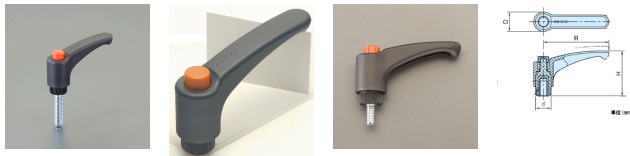

品番：EA948CB-229

品名：M8x50mm 雄ねじクランプレバー(操作バ-付)

販売価格	860円(税抜) / 946円(税込)		
カタログ価格	860円(税抜) / 946円(税込)		
在庫数	最新在庫: 2 (2024/09/21 07:21現在)		
商品入数	1	販売単位	個
カタログページ	1274ページ		

仕様

メーカー	イマオコーポレーション	型番	EAL63AX50
材質	レバー・ボタン: ポリアミド(ガラス繊維強化)、 ねじ: 亜鉛メッキ(SUM22L)	サイズ(mm)	ねじ: M8×50 R: 63 H: 43 d: 15 D: 19

レバー部全体の曲線デザインが快適な握り感を与えます。

本体下部にローレットが施してありますので、初期の締付け作業が楽にできます。

RoHS対応品

株式会社エスコ

大阪府大阪市西区新町4丁目14番12号 06-6532-6226(代表)

© 2018 ESCO Co.,Ltd.