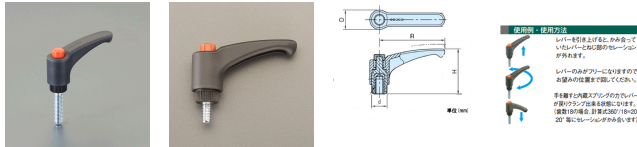

品番：EA948CB-232

品名：M10x25mm 雄ねじクランプレバー(操作バ-付)

販売価格	745円(税抜) / 820円(税込)		
カタログ価格	745円(税抜) / 820円(税込)		
在庫数	最新在庫: 3 (2026/06/30 21:56現在)		
商品入数	1	販売単位	個
カタログページ	1212ページ		

#### 仕様

メーカー	イマオコーポレーション	型番	EAL78X25
ねじサイズ	M10X25	レバー長さ	78mm
高さ	54mm	歯数	24
使用温度	-30~130℃	材質	レバー・ボス部、ボタン:ポリアミド(ガラス繊維強化) ねじ:亜鉛メッキ(S10C)
質量	61g		

レバー部全体の曲線デザインが快適な握り感を与えます。

本体下部にローレットが施してありますので、初期の締付け作業が楽にできます。