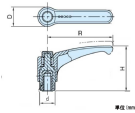

品番：EA948CB-235

品名：M10x50mm 雄ねじクランプレバー(操作バ-付)

販売価格	790円(税抜) / 869円(税込)		
カタログ価格	790円(税抜) / 869円(税込)		
在庫数	最新在庫: 5 (2026/06/30 22:48現在)		
商品入数	1	販売単位	個
カタログページ	1212ページ		

#### 仕様

メーカー	イマオコーポレーション	型番	EAL78X50
ねじサイズ	M10X50	レバー長さ	78mm
高さ	54mm	歯数	24
使用温度	-30~130℃	材質	レバー・ボス部、ボタン:ポリアミド(ガラス繊維強化) ねじ:亜鉛メッキ(S10C)
質量	76g		

レバー部全体の曲線デザインが快適な握り感を与えます。

本体下部にローレットが施してありますので、初期の締付け作業が楽にできます。