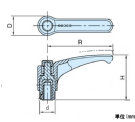

品番：EA948CB-238

品名：M12x30mm 雄ねじクランプレバー(操作バ-付)

販売価格	755円(税抜) / 831円(税込)		
カタログ価格	755円(税抜) / 831円(税込)		
在庫数	最新在庫: 3 (2026/06/30 21:57現在)		
商品入数	1	販売単位	個
カタログページ	1212ページ		

仕様

メーカー	イマオコーポレーション	型番	EAL78AX30
ねじサイズ	M12X30	レバー長さ	78mm
高さ	54mm	歯数	24
使用温度	-30~130℃	材質	レバー・ボス部、ボタン:ポリアミド(ガラス繊維強化) ねじ:亜鉛メッキ(S10C)
質量	74g		

レバー部全体の曲線デザインが快適な握り感を与えます。

本体下部にローレットが施してありますので、初期の締付け作業が楽にできます。

RoHS対応品

※高温または多湿の条件下でご使用の場合は、樹脂の材料特性を劣化させる恐れがあります。

株式会社エスコ

大阪府大阪市西区立売堀3丁目8番14号 06-6532-6226(代表)

© 2018 ESCO Co.,Ltd.