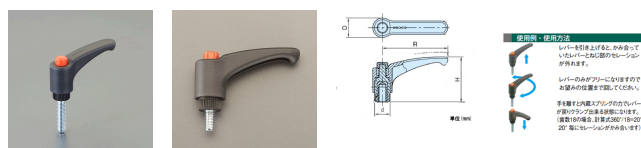

品番：EA948CB-239

品名：M12x50mm 雄ねじクランプレバー(操作バ-付)

販売価格	895円(税抜) / 985円(税込)		
カタログ価格	895円(税抜) / 985円(税込)		
在庫数	最新在庫: 2 (2026/06/30 21:50現在)		
商品入数	1	販売単位	個
カタログページ	1212ページ		

仕様

メーカー	イマオコーポレーション	型番	EAL78AX50
ねじサイズ	M12X50	レバー長さ	78mm
高さ	54mm	歯数	24
使用温度	-30~130℃	材質	レバー・ボス部、ボタン:ポリアミド(ガラス繊維強化) ねじ:亜鉛メッキ(S10C)
質量	78g		

レバー部全体の曲線デザインが快適な握り感を与えます。

本体下部にローレットが施してありますので、初期の締付け作業が楽にできます。

RoHS対応品

※高温または多湿の条件下でご使用の場合は、樹脂の材料特性を劣化させる恐れがあります。

株式会社エスコ

大阪府大阪市西区立売堀3丁目8番14号 06-6532-6226(代表)

© 2018 ESCO Co.,Ltd.