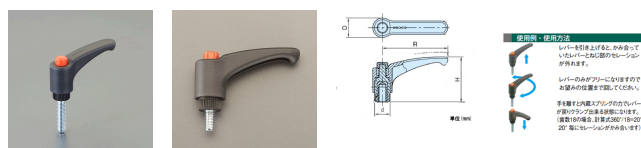

品番：EA948CB-239

品名：M12x50mm 雄ねじクランプレバー(操作バ-付)

販売価格	895円(税抜) / 985円(税込)		
カタログ価格	895円(税抜) / 985円(税込)		
在庫数	最新在庫: 2 (2026/06/30 22:53現在)		
商品入数	1	販売単位	個
カタログページ	1212ページ		

仕様

メーカー	イマオコーポレーション	型番	EAL78AX50
ねじサイズ	M12X50	レバー長さ	78mm
高さ	54mm	歯数	24
使用温度	-30~130℃	材質	レバー・ボス部、ボタン:ポリアミド(ガラス繊維強化) ねじ:亜鉛メッキ(S10C)
質量	78g		

レバー部全体の曲線デザインが快適な握り感を与えます。

本体下部にローレットが施してありますので、初期の締付け作業が楽にできます。

RoHS対応品

※高温または多湿の条件下でご使用の場合は、樹脂の材料特性を劣化させる恐れがあります。

株式会社エスコ

大阪府大阪市西区立売堀3丁目8番14号 06-6532-6226(代表)

© 2018 ESCO Co.,Ltd.