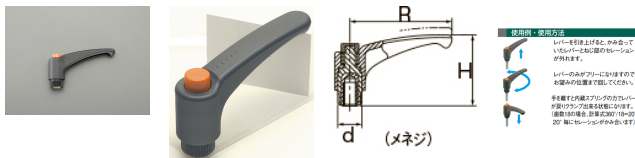

品番：EA948CC-103

品名：M6 雌ねじクランプレバー(操作バ-付)

販売価格	445円(税抜) / 490円(税込)		
カタログ価格	445円(税抜) / 490円(税込)		
在庫数	最新在庫: 3 (2026/04/30 16:30現在)		
商品入数	1	販売単位	個
カタログページ	1211ページ		

仕様

メーカー	イマオコーポレーション	型番	EAL30A
ねじサイズ	M6	レバー長さ	30mm
高さ	30mm	歯数	18
使用温度	-30~130℃	材質	レバー・ボス部・ボタン:ポリアミド(ガラス繊維強化)、 ねじ:黄銅(カドミウム低減材)
質量	6g		

レバー部全体の曲線デザインが快適な握り感を与えます。

本体下部にローレットが施してありますので、初期の締付け作業が楽にできます。

RoHS対応品

※高温または多湿の条件下でご使用の場合は、樹脂の材料特性を劣化させる恐れがあります。

株式会社エスコ

大阪府大阪市西区立売堀3丁目8番14号 06-6532-6226(代表)

© 2018 ESCO Co.,Ltd.