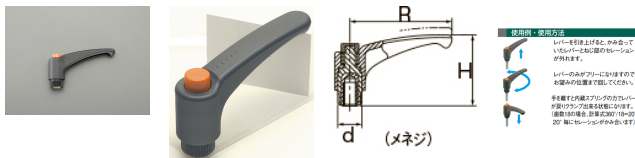

品番：EA948CC-105

品名：M6 雌ねじクランプレバー(操作バ-付)

販売価格	500円(税抜) / 550円(税込)		
カタログ価格	500円(税抜) / 550円(税込)		
在庫数	最新在庫: 3 (2026/04/30 16:30現在)		
商品入数	1	販売単位	個
カタログページ	1211ページ		

仕様

メーカー	イマオコーポレーション	型番	EAL44A
ねじサイズ	M6	レバー長さ	44mm
高さ	32.5mm	歯数	18
使用温度	-30~130℃	材質	レバー・ボス部・ボタン:ポリアミド(ガラス繊維強化)、 ねじ:黄銅(カドミウム低減材)
質量	10g		

レバー部全体の曲線デザインが快適な握り感を与えます。

本体下部にローレットが施してありますので、初期の締付け作業が楽にできます。

RoHS対応品

※高温または多湿の条件下でご使用の場合は、樹脂の材料特性を劣化させる恐れがあります。

株式会社エスコ

大阪府大阪市西区立売堀3丁目8番14号 06-6532-6226(代表)

© 2018 ESCO Co.,Ltd.