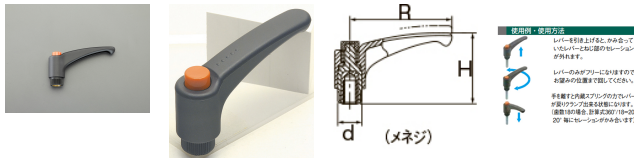

品番：EA948CC-106

品名：M6 雌ねじクランプレバー(操作バ-付)

販売価格	550円(税抜) / 605円(税込)		
カタログ価格	550円(税抜) / 605円(税込)		
在庫数	最新在庫: 2 (2026/04/30 16:35現在)		
商品入数	1	販売単位	個
カタログページ	1211ページ		

#### 仕様

メーカー	イマオコーポレーション	型番	EAL63
ねじサイズ	M6	レバー長さ	63mm
高さ	43mm	歯数	20
使用温度	-30~130℃	材質	レバー・ボス部・ボタン:ポリアミド(ガラス繊維強化)、 ねじ:黄銅(カドミウム低減材)
質量	21g		

レバー部全体の曲線デザインが快適な握り感を与えます。

本体下部にローレットが施してありますので、初期の締付け作業が楽にできます。

RoHS対応品