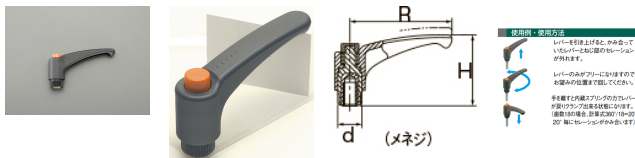

品番：EA948CC-107

品名：M8 雌ねじクランプレバー(操作バ-付)

販売価格	550円(税抜) / 605円(税込)		
カタログ価格	550円(税抜) / 605円(税込)		
在庫数	最新在庫: 1 (2026/04/30 17:51現在)		
商品入数	1	販売単位	個
カタログページ	1211ページ		

仕様

メーカー	イマオコーポレーション	型番	EAL63A
ねじサイズ	M8	レバー長さ	63mm
高さ	43mm	歯数	20
使用温度	-30~130℃	材質	レバー・ボス部・ボタン:ポリアミド(ガラス繊維強化)、 ねじ:黄銅(カドミウム低減材)
質量	20g		

レバー部全体の曲線デザインが快適な握り感を与えます。

本体下部にローレットが施してありますので、初期の締付け作業が楽にできます。

RoHS対応品

※高温または多湿の条件下でご使用の場合は、樹脂の材料特性を劣化させる恐れがあります。

株式会社エスコ

大阪府大阪市西区立売堀3丁目8番14号 06-6532-6226(代表)

© 2018 ESCO Co.,Ltd.