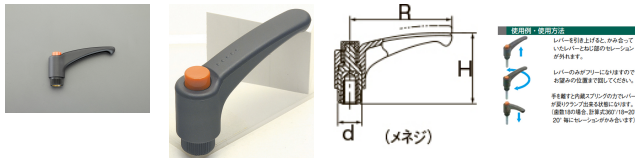

品番：EA948CC-110

品名：M12 雌ねじクランプレバー(操作バ-付)

販売価格	720円(税抜) / 792円(税込)		
カタログ価格	720円(税抜) / 792円(税込)		
在庫数	最新在庫: 2 (2026/04/30 17:45現在)		
商品入数	1	販売単位	個
カタログページ	1211ページ		

仕様

メーカー	イマオコーポレーション	型番	EAL78A
ねじサイズ	M12	レバー長さ	78mm
高さ	54mm	歯数	24
使用温度	-30~130℃	材質	レバー・ボス部・ボタン:ポリアミド(ガラス繊維強化)、 ねじ:黄銅(カドミウム低減材)
質量	43g		

レバー部全体の曲線デザインが快適な握り感を与えます。

本体下部にローレットが施してありますので、初期の締付け作業が楽にできます。

RoHS対応品

※高温または多湿の条件下でご使用の場合は、樹脂の材料特性を劣化させる恐れがあります。

株式会社エスコ

大阪府大阪市西区立売堀3丁目8番14号 06-6532-6226(代表)

© 2018 ESCO Co.,Ltd.