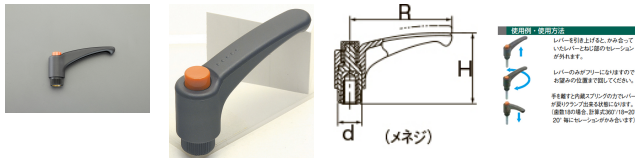

品番：EA948CC-111

品名：M12 雌ねじクランプレバー(操作バ-付)

販売価格	810円(税抜) / 891円(税込)		
カタログ価格	810円(税抜) / 891円(税込)		
在庫数	最新在庫: 2 (2026/04/30 16:30現在)		
商品入数	1	販売単位	個
カタログページ	1211ページ		

仕様

メーカー	イマオコーポレーション	型番	EAL95
ねじサイズ	M12	レバー長さ	95mm
高さ	64.5mm	歯数	26
使用温度	-30~130℃	材質	レバー・ボス部・ボタン:ポリアミド(ガラス繊維強化)、 ねじ:黄銅(カドミウム低減材)
質量	51g		

レバー部全体の曲線デザインが快適な握り感を与えます。

本体下部にローレットが施してありますので、初期の締付け作業が楽にできます。

RoHS対応品

※高温または多湿の条件下でご使用の場合は、樹脂の材料特性を劣化させる恐れがあります。

株式会社エスコ

大阪府大阪市西区立売堀3丁目8番14号 06-6532-6226(代表)

© 2018 ESCO Co.,Ltd.