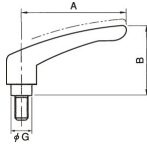

品番：EA948CD-111

品名：M6 x10mm 雄ねじクランプ°レバ- (ステンレスジ / クロ-ム)

販売価格	2,210円 (税抜) / 2,431円 (税込)		
カタログ価格	2,210円 (税抜) / 2,431円 (税込)		
在庫数	最新在庫: 8 (2026/04/11 16:44現在)		
商品入数	1	販売単位	個
カタログページ	1211ページ		

ねじサイズ	ねじ長さ	ねじ径	ねじピッチ	ねじ種類
M6	10	6	1.0	雄ねじ

仕様

メーカー	イマオコーポレーション	型番	FKR6x10-CR-SUS
ねじサイズ	M6×10	レバー長さ	40mm
高さ	31mm	規格(適応工具の呼び)	(-)ドライバー:(-)5.5 ヘキサロピュラ穴:No.20(T20)
ねじ締付力	回し半径:30mm 許容荷重:215N 許容締付力:4.3kN	材質	レバー:亜鉛ダイカスト(クロムメッキ)、 ねじ:SUS303(ステンレススチール)
質量	40g		
マイナス溝とヘキサロピュラ穴の複合溝形状			
RoHS対応品			