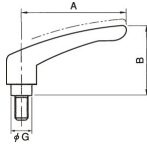

品番：EA948CD-112

品名：M6 x15mm 雄ねじクランプ°レバ- (ステンレスジ / クロ-ム)

販売価格	2,210円 (税抜) / 2,431円 (税込)		
カタログ価格	2,210円 (税抜) / 2,431円 (税込)		
在庫数	最新在庫: 3 (2026/04/11 16:44現在)		
商品入数	1	販売単位	個
カタログページ	1211ページ		

ねじ径	ねじ長さ	ねじピッチ	ねじ規格
M6	15	1.0	JIS B 0202

#### 仕様

メーカー	イマオコーポレーション	型番	FKR6x15-CR-SUS
ねじサイズ	M6×15	レバー長さ	40mm
高さ	31mm	規格(適応工具の呼び)	(-)ドライバー: (-)5.5 ヘキサロピュラ穴: No.20(T20)
ねじ締付力	回し半径: 30mm 許容荷重: 215N 許容締付力: 4.3kN	材質	レバー: 亜鉛ダイカスト(クロムメッキ)、 ねじ: SUS303 (ステンレススチール)
質量	41g		
マイナス溝とヘキサロピュラ穴の複合溝形状			
RoHS対応品			