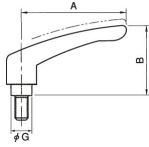

品番：EA948CD-114

品名：M6 x25mm 雄ねじクランプ°レバ- (ステンレスジ / クロ-ム)

販売価格	2,210円 (税抜) / 2,431円 (税込)		
カタログ価格	2,210円 (税抜) / 2,431円 (税込)		
在庫数	最新在庫: 11 (2026/04/11 16:45現在)		
商品入数	1	販売単位	個
カタログページ	1211ページ		

ねじ締付力
ねじ径: M6
ねじ長さ: 25
ねじ締付力: 215N
ねじ締付力: 4.3kN

#### 仕様

メーカー	イマオコーポレーション	型番	FKR6x25-CR-SUS
ねじサイズ	M6×25	レバー長さ	40mm
高さ	31mm	規格(適応工具の呼び)	(-)ドライバー: (-)5.5 ヘキサロピュラ穴: No.20(T20)
ねじ締付力	回し半径: 30mm 許容荷重: 215N 許容締付力: 4.3kN	材質	レバー: 亜鉛ダイカスト(クロムメッキ)、 ねじ: SUS303 (ステンレススチール)
質量	43g		
マイナス溝とヘキサロピュラ穴の複合溝形状			
RoHS対応品			