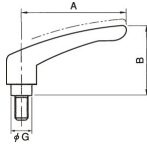

品番：EA948CD-123

品名：M8 x25mm 雄ねじクランプ°レバ- (ステンレスジ / クロ-ム)

販売価格	2,840円 (税抜) / 3,124円 (税込)		
カタログ価格	2,840円 (税抜) / 3,124円 (税込)		
在庫数	最新在庫: 11 (2026/04/11 16:52現在)		
商品入数	1	販売単位	個
カタログページ	1211ページ		

ねじ径	ねじ長さ	ねじ規格	ねじ種類
M8	25	JIS B 8202	雄ねじ

仕様

メーカー	イマオコーポレーション	型番	FKR8x25-CR-SUS
ねじサイズ	M8×25	レバー長さ	65mm
高さ	42.5mm	規格(適応工具の呼び)	(-)ドライバー: (-)5.5 ヘキサロピュラ穴: No.20(T20)
ねじ締付力	回し半径: 55mm 許容荷重: 290N 許容締付力: 8kN	材質	レバー: 亜鉛ダイカスト(クロムメッキ)、 ねじ: SUS303 (ステンレススチール)
質量	102g		
マイナス溝とヘキサロピュラ穴の複合溝形状			
RoHS対応品			