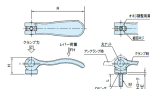

品番：EA948CH-101

品名：M5x20mm 雄ねじカムレバー(回転式)

販売価格	2,000円(税抜) / 2,200円(税込)		
カタログ価格	2,000円(税抜) / 2,200円(税込)		
在庫数	最新在庫: 1 (2026/04/12 02:25現在)		
商品入数	1	販売単位	個
カタログページ	1213ページ		

#### 仕様

メーカー	イマオコーポレーション	型番	KCL05X20
ねじサイズ	M5X20	レバー長さ	70.4mm
高さ	22.2mm	クランプ力	4kN
レバー荷重	120N	使用温度	-30~90℃
材質	レバー:アルミダイカスト(黒色粉体塗装) 丸ナット・ねじ:SUM22L(亜鉛三価クロメート) スラストワッシャー:強化プラスチック	質量	35g

一度適正な量をねじ込めば、レバーを倒したり起こしたりする操作のみで、クランプ・アンクランプが行えます。

オネジ回転タイプはネジ部が回転しますのでレバーの向き、倒し具合、荷重を任意調整できます。

RoHS対応品