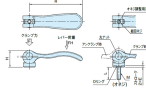

品番：EA948CH-105

品名：M6x20mm 雄ねじカムレバー(回転式)

販売価格	2,000円(税抜) / 2,200円(税込)		
カタログ価格	2,000円(税抜) / 2,200円(税込)		
在庫数	最新在庫: 10 (2026/04/12 03:59現在)		
商品入数	1	販売単位	個
カタログページ	1213ページ		

仕様

メーカー	イマオコーポレーション	型番	KCL06X20
ねじサイズ	M6X20	レバー長さ	70.4mm
高さ	22.2mm	クランプ力	4kN
レバー荷重	120N	使用温度	-30~90℃
材質	レバー:アルミダイカスト(黒色粉体塗装) 丸ナット・ねじ:SUM22L(亜鉛三価クロメート) スラストワッシャー:強化プラスチック	質量	37g

一度適正な量をねじ込めば、レバーを倒したり起こしたりする操作のみで、クランプ・アンクランプが行えます。

オネジ回転タイプはネジ部が回転しますのでレバーの向き、倒し具合、荷重を任意調整できます。

RoHS対応品

株式会社エスコ

大阪府大阪市西区立売堀3丁目8番14号 06-6532-6226(代表)

© 2018 ESCO Co.,Ltd.