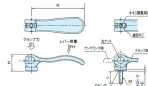

品番 : EA948CH-106

品名 : M6x30mm 雄ねじカムレバー(回転式)

販売価格	2,210円(税抜) / 2,431円(税込)		
カタログ価格	2,210円(税抜) / 2,431円(税込)		
在庫数	最新在庫: 1 (2026/04/12 04:00現在)		
商品入数	1	販売単位	個
カタログページ	1213ページ		

仕様

メーカー	イマオコーポレーション	型番	KCL06X30
ねじサイズ	M6X30	レバー長さ	70.4mm
高さ	22.2mm	クランプ力	4kN
レバー荷重	120N	使用温度	-30~90℃
材質	レバー:アルミダイカスト(黒色粉体塗装) 丸ナット・ねじ:SUM22L(亜鉛三価クロメート) スラストワッシャー:強化プラスチック	質量	39g

一度適正な量をねじ込めば、レバーを倒したり起こしたりする操作のみで、クランプ・アンクランプが行えます。

オネジ回転タイプはネジ部が回転しますのでレバーの向き、倒し具合、荷重を任意調整できます。

RoHS対応品

株式会社エスコ

大阪府大阪市西区立売堀3丁目8番14号 06-6532-6226(代表)

© 2018 ESCO Co.,Ltd.