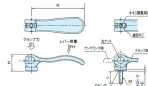

品番 : EA948CH-108

品名 : M6x50mm 雄ねじカムレバー(回転式)

販売価格	1,950円(税抜) / 2,145円(税込)		
カタログ価格	1,950円(税抜) / 2,145円(税込)		
在庫数	最新在庫: 0 (2026/04/12 03:59現在)		
商品入数	1	販売単位	個
カタログページ			

仕様

メーカー	イマオコーポレーション	型番	KCL06X50
ねじサイズ	M6X50	レバー長さ	70.4mm
高さ	22.2mm	クランプ力	4kN
レバー荷重	120N	使用温度	-30~90℃
材質	レバー:アルミダイカスト(黒色粉体塗装) 丸ナット・ねじ:SUM22L(亜鉛三価クロメート) スラストワッシャー:強化プラスチック	質量	43g

一度適正な量をねじ込めば、レバーを倒したり起こしたりする操作のみで、クランプ・アンクランプが行えます。

オネジ回転タイプはネジ部が回転しますのでレバーの向き、倒し具合、荷重を任意調整できます。

RoHS対応品

株式会社エスコ

大阪府大阪市西区立売堀3丁目8番14号 06-6532-6226(代表)

© 2018 ESCO Co.,Ltd.