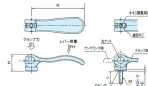

品番：EA948CH-109

品名：M8x25mm 雄ねじカムレバー(回転式)

販売価格	1,870円(税抜) / 2,057円(税込)		
カタログ価格	1,870円(税抜) / 2,057円(税込)		
在庫数	最新在庫: 2 (2026/04/12 03:59現在)		
商品入数	1	販売単位	個
カタログページ	1213ページ		

仕様

メーカー	イマオコーポレーション	型番	KCL08X25
ねじサイズ	M8X25	レバー長さ	96mm
高さ	28.8mm	クランプ力	8kN
レバー荷重	350N	使用温度	-30~90℃
材質	レバー:アルミダイカスト(黒色粉体塗装) 丸ナット・ねじ:SUM22L(亜鉛三価クロメート) スラストワッシャー:強化プラスチック	質量	108g

一度適正な量をねじ込めば、レバーを倒したり起こしたりする操作のみで、クランプ・アンクランプが行えます。

オネジ回転タイプはネジ部が回転しますのでレバーの向き、倒し具合、荷重を任意調整できます。

RoHS対応品

株式会社エスコ

大阪府大阪市西区立売堀3丁目8番14号 06-6532-6226(代表)

© 2018 ESCO Co.,Ltd.