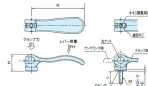

品番：EA948CH-112

品名：M8x50mm 雄ねじカムレバー(回転式)

販売価格	2,310円(税抜) / 2,541円(税込)		
カタログ価格	2,310円(税抜) / 2,541円(税込)		
在庫数	最新在庫: 3 (2026/04/12 03:59現在)		
商品入数	1	販売単位	個
カタログページ	1213ページ		

仕様

メーカー	イマオコーポレーション	型番	KCL08X50
ねじサイズ	M8X50	レバー長さ	96mm
高さ	28.8mm	クランプ力	8kN
レバー荷重	350N	使用温度	-30~90℃
材質	レバー:アルミダイカスト(黒色粉体塗装) 丸ナット・ねじ:SUM22L(亜鉛三価クロメート) スラストワッシャー:強化プラスチック	質量	113g

一度適正な量をねじ込めば、レバーを倒したり起こしたりする操作のみで、クランプ・アンクランプが行えます。

オネジ回転タイプはネジ部が回転しますのでレバーの向き、倒し具合、荷重を任意調整できます。

RoHS対応品

株式会社エスコ

大阪府大阪市西区立売堀3丁目8番14号 06-6532-6226(代表)

© 2018 ESCO Co.,Ltd.