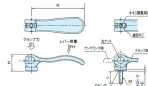

品番：EA948CH-114

品名：M10x30mm 雄ねじカムレバー(回転式)

販売価格	2,210円(税抜) / 2,431円(税込)		
カタログ価格	2,210円(税抜) / 2,431円(税込)		
在庫数	最新在庫: 2 (2026/04/12 04:00現在)		
商品入数	1	販売単位	個
カタログページ	1213ページ		

仕様

メーカー	イマオコーポレーション	型番	KCL10X30
ねじサイズ	M10X30	レバー長さ	96mm
高さ	28.8mm	クランプ力	8kN
レバー荷重	350N	使用温度	-30~90℃
材質	レバー:アルミダイカスト(黒色粉体塗装) 丸ナット・ねじ:SUM22L(亜鉛三価クロメート) スラストワッシャー:強化プラスチック	質量	114g

一度適正な量をねじ込めば、レバーを倒したり起こしたりする操作のみで、クランプ・アンクランプが行えます。

オネジ回転タイプはネジ部が回転しますのでレバーの向き、倒し具合、荷重を任意調整できます。

RoHS対応品

株式会社エスコ

大阪府大阪市西区立売堀3丁目8番14号 06-6532-6226(代表)

© 2018 ESCO Co.,Ltd.