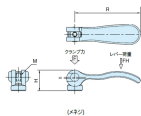

品番：EA948CH-2

品名：M4 雌ねじカムレバー

販売価格	1,410円(税抜) / 1,551円(税込)		
カタログ価格	1,410円(税抜) / 1,551円(税込)		
在庫数	最新在庫: 15 (2026/04/12 03:37現在)		
商品入数	1	販売単位	個
カタログページ	1213ページ		

#### 仕様

メーカー	イマオコーポレーション	型番	KCL04A
ねじサイズ	M4	レバー長さ	36.2mm
高さ	13.5mm	クランプ力	1.5kN
レバー荷重	90N	使用温度	-40~90℃
材質	レバー:アルミダイカスト(黒色粉体塗装) 丸ナット・ねじ:SUM22L(亜鉛三価クロメート) スラストワッシャー:強化プラスチック	質量	11g

一度適正な量をねじ込めば、レバーを倒したり起こしたりする操作のみで、クランプ・アンクランプが行えます。