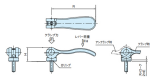

品番：EA948CH-204

品名：M4x10mm 雄ねじカムレバー(固定式)

販売価格	1,530円(税抜) / 1,683円(税込)		
カタログ価格	1,530円(税抜) / 1,683円(税込)		
在庫数	最新在庫: 1 (2026/04/12 03:39現在)		
商品入数	1	販売単位	個
カタログページ	1213ページ		

仕様

メーカー	イマオコーポレーション	型番	KCLF04AX10
ねじサイズ	M4X10	レバー長さ	36.2mm
高さ	13.5mm	クランプ力	1.5kN
レバー荷重	90N	使用温度	-40~90℃
材質	レバー:アルミダイカスト(黒色粉体塗装) 丸ナット・ねじ:亜鉛三価クロメート(SUM22L) スラストワッシャー:強化プラスチック Oリング:EPDM	質量	9g

一度適正な量をねじ込めば、レバーを倒したり起こしたりする操作のみで、クランプ・アンクランプが行えます。

ネジ部がレバーと固定されていますのでレバーの向きを調整できません。

RoHS対応品

株式会社エスコ

大阪府大阪市西区立売堀3丁目8番14号 06-6532-6226(代表)

© 2018 ESCO Co.,Ltd.