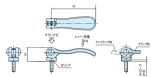

品番 : EA948CH-205

品名 : M4x15mm 雄ねじカムレバー(固定式)

販売価格	1,530円(税抜) / 1,683円(税込)		
カタログ価格	1,530円(税抜) / 1,683円(税込)		
在庫数	最新在庫: 1 (2026/04/12 03:39現在)		
商品入数	1	販売単位	個
カタログページ	1213ページ		

#### 仕様

メーカー	イマオコーポレーション	型番	KCLF04AX15
ねじサイズ	M4X15	レバー長さ	36.2mm
高さ	13.5mm	クランプ力	1.5kN
レバー荷重	90N	使用温度	-40~90℃
材質	レバー:アルミダイカスト(黒色粉体塗装) 丸ナット・ねじ:亜鉛三価クロメート(SUM22L) スラストワッシャー:強化プラスチック Oリング:EPDM	質量	10g

一度適正な量をねじ込めば、レバーを倒したり起こしたりする操作のみで、クランプ・アンクランプが行えます。

ネジ部がレバーと固定されていますのでレバーの向きを調整できません。

RoHS対応品