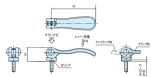

品番 : EA948CH-221

品名 : M6x50mm 雄ねじカムレバー(固定式)

販売価格	1,880円(税抜) / 2,068円(税込)		
カタログ価格	1,880円(税抜) / 2,068円(税込)		
在庫数	最新在庫: 4 (2026/04/12 03:38現在)		
商品入数	1	販売単位	個
カタログページ	1213ページ		

仕様

メーカー	イマオコーポレーション	型番	KCLF06X50
ねじサイズ	M6X50	レバー長さ	70.4mm
高さ	22.2mm	クランプ力	4kN
レバー荷重	120N	使用温度	-40~90℃
材質	レバー:アルミダイカスト(黒色粉体塗装) 丸ナット・ねじ:亜鉛三価クロメート(SUM22L) スラストワッシャー:強化プラスチック Oリング:EPDM	質量	42g

一度適正な量をねじ込めば、レバーを倒したり起こしたりする操作のみで、クランプ・アンクランプが行えます。

ネジ部がレバーと固定されていますのでレバーの向きを調整できません。

RoHS対応品

株式会社エスコ

大阪府大阪市西区立売堀3丁目8番14号 06-6532-6226(代表)

© 2018 ESCO Co.,Ltd.