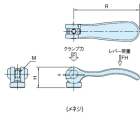

品番：EA948CH-3

品名：M4 雌ねじカムレバー

販売価格	1,530円(税抜) / 1,683円(税込)		
カタログ価格	1,530円(税抜) / 1,683円(税込)		
在庫数	最新在庫: 5 (2026/04/12 04:12現在)		
商品入数	1	販売単位	個
カタログページ	1213ページ		

#### 仕様

メーカー	イマオコーポレーション	型番	KCL04
ねじサイズ	M4	レバー長さ	52.3mm
高さ	17.2mm	クランプ力	2.5kN
レバー荷重	100N	使用温度	-40~90℃
材質	レバー:アルミダイカスト(黒色粉体塗装) 丸ナット・ねじ:SUM22L(亜鉛三価クロメート) スラストワッシャー:強化プラスチック	質量	16g

一度適正な量をねじ込めば、レバーを倒したり起こしたりする操作のみで、クランプ・アンクランプが行えます。