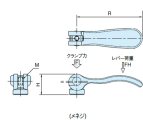

品番：EA948CH-4

品名：M5 雌ねじカムレバー

販売価格	1,530円(税抜) / 1,683円(税込)		
カタログ価格	1,530円(税抜) / 1,683円(税込)		
在庫数	最新在庫: 3 (2026/04/12 04:12現在)		
商品入数	1	販売単位	個
カタログページ	1213ページ		

仕様

メーカー	イマオコーポレーション	型番	KCL05A
ねじサイズ	M5	レバー長さ	52.3mm
高さ	17.2mm	クランプ力	2.5kN
レバー荷重	100N	使用温度	-40~90℃
材質	レバー:アルミダイカスト(黒色粉体塗装) 丸ナット・ねじ:SUM22L(亜鉛三価クロメート) スラストワッシャー:強化プラスチック	質量	18g
一度適正な量をねじ込めば、レバーを倒したり起こしたりする操作のみで、クランプ・アンクランプが行えます。			
RoHS対応品			