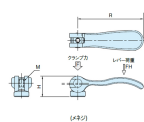

品番：EA948CH-5

品名：M5 雌ねじカムレバー

販売価格	1,530円(税抜) / 1,683円(税込)		
カタログ価格	1,530円(税抜) / 1,683円(税込)		
在庫数	最新在庫: 3 (2026/04/12 04:12現在)		
商品入数	1	販売単位	個
カタログページ	1213ページ		

#### 仕様

メーカー	イマオコーポレーション	型番	KCL05
ねじサイズ	M5	レバー長さ	70.4mm
高さ	22.2mm	クランプ力	4kN
レバー荷重	120N	使用温度	-40~90℃
材質	レバー:アルミダイカスト(黒色粉体塗装) 丸ナット・ねじ:SUM22L(亜鉛三価クロメート) スラストワッシャー:強化プラスチック	質量	29g

一度適正な量をねじ込めば、レバーを倒したり起こしたりする操作のみで、クランプ・アンクランプが行えます。