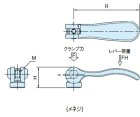

品番：EA948CH-6

品名：M6 雌ねじカムレバー

販売価格	1,530円(税抜) / 1,683円(税込)		
カタログ価格	1,530円(税抜) / 1,683円(税込)		
在庫数	最新在庫: 1 (2026/04/12 03:38現在)		
商品入数	1	販売単位	個
カタログページ	1213ページ		

仕様

メーカー	イマオコーポレーション	型番	KCL06
ねじサイズ	M6	レバー長さ	70.4mm
高さ	22.2mm	クランプ力	4kN
レバー荷重	120N	使用温度	-40~90℃
材質	レバー:アルミダイカスト(黒色粉体塗装) 丸ナット・ねじ:SUM22L(亜鉛三価クロメート) スラストワッシャー:強化プラスチック	質量	29g

一度適正な量をねじ込めば、レバーを倒したり起こしたりする操作のみで、クランプ・アンクランプが行えます。

RoHS対応品

株式会社エスコ

大阪府大阪市西区立売堀3丁目8番14号 06-6532-6226(代表)

© 2018 ESCO Co.,Ltd.